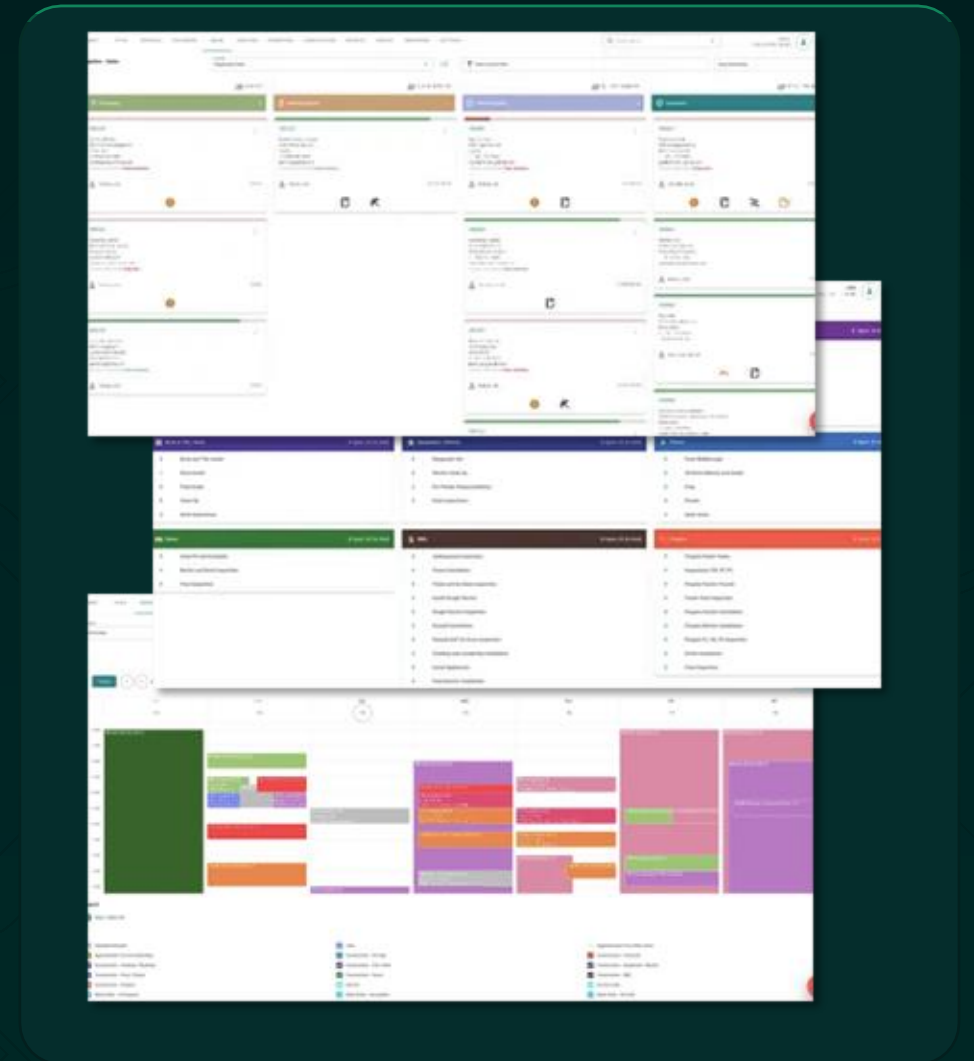

6

Projetos Detalhados

4

Áreas de Serviço

10

Países Atendidos

Specialty Product Technologies Portal do Distribuidor

Portal sob medida para a rede de vendas Brasil e LATAM, com configuração de produtos, gestão de cotações, pedidos e campanhas integradas diretamente ao ERP da empresa.

- Configuração e personalização de produtos
- Gestão de cotações e pedidos
- Campanhas promocionais integradas ao TOTVS/Protheus
- Suporte a múltiplas categorias de vendas

TRANSFORMAÇÃO DIGITAL

Van Kirk & Sons Pools & Spas Plataforma de Gestão de Projetos

Plataforma sob medida que unifica o ciclo de vida completo de projetos de piscinas — do primeiro contato ao pós-venda — em 7 módulos integrados com kanbans em tempo real.

- 7 módulos integrados end-to-end
- Kanban em tempo real de cada projeto
- Visibilidade total do pipeline
- Integrado ao ERP financeiro

BUSINESS INTELLIGENCE

Fluke do Brasil Dashboards Interativos

Unificamos dados dispersos em ERP, CRM, Intranet e planilhas em dashboards interativos de Power BI — entregando uma única fonte de verdade para toda a organização.