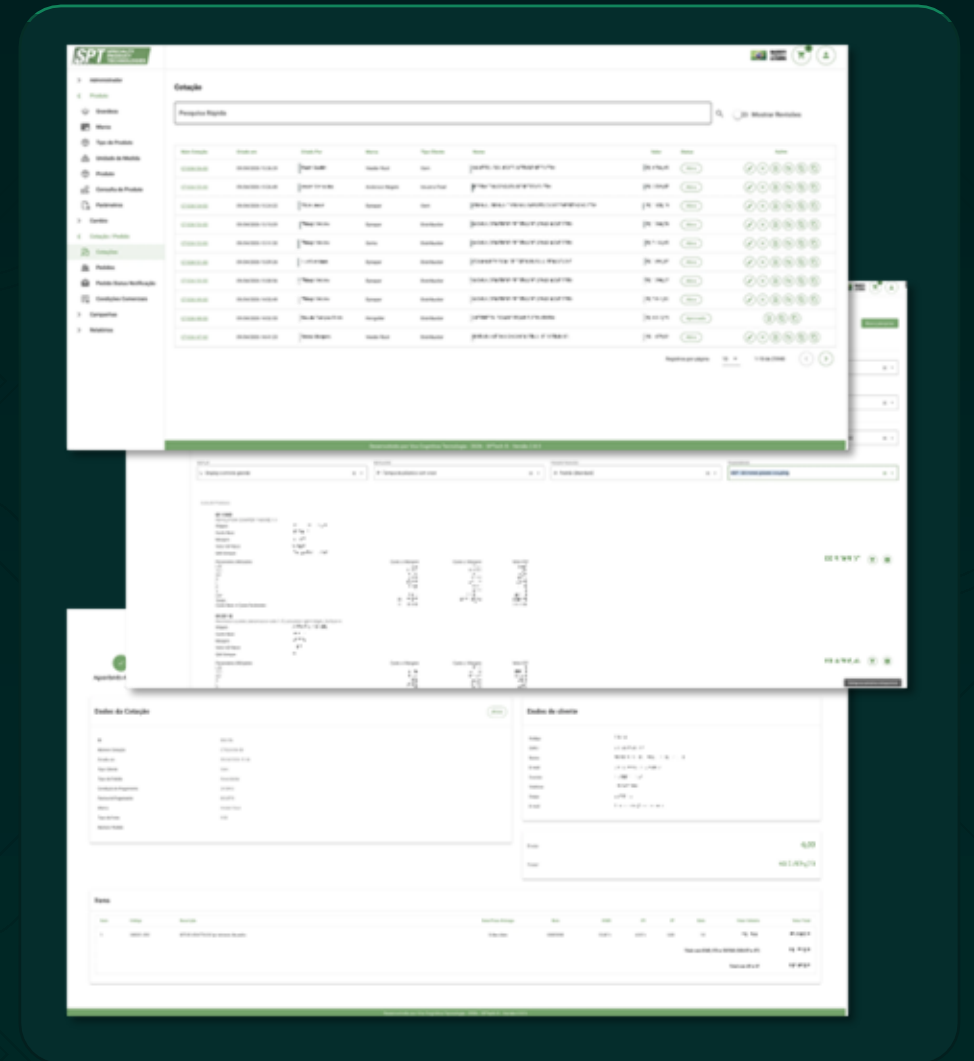

Specialty Product Technologies Portal do Distribuidor

Portal sob medida para a rede de vendas Brasil e LATAM, com configuração de produtos, gestão de cotações, pedidos e campanhas integradas diretamente ao ERP da empresa.

- Configuração e personalização de produtos
- Gestão de cotações e pedidos
- Campanhas promocionais integradas ao TOTVS/Protheus
- Suporte a múltiplas categorias de vendas