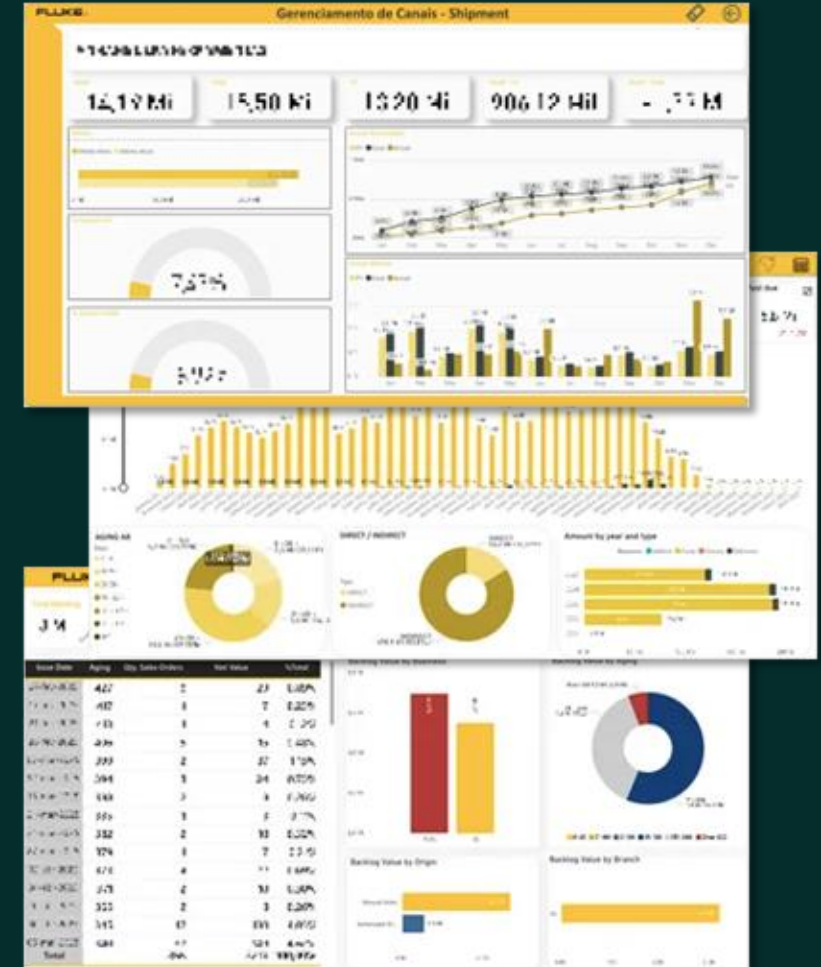

- Integração de dados em diferentes formatos
- Dashboards interativos com Power BI
- KPI's e alertas em tempo real
- Relatórios executivos automatizados

Transformação Digital

Mapeamos seus processos, construímos o roadmap de transformação e executamos com gestão de mudança e ROI mensurável.

Plataforma sob medida que unifica o ciclo de vida completo de projetos de piscinas — do primeiro contato ao pós-venda — em 7 módulos integrados com kanbans em tempo real.

- 7 módulos integrados end-to-end
- Kanban em tempo real de cada projeto
- Visibilidade total do pipeline
- Integrado ao ERP financeiro

BUSINESS INTELLIGENCE

Fluke do Brasil Dashboards Interativos

Unificamos dados dispersos em ERP, CRM, Intranet e planilhas em dashboards interativos de Power BI — entregando uma única fonte de verdade para toda a organização.

- Integração e cruzamento de dados esparsos
- Interatividade e atualização contínua
- Única fonte de verdade organizacional
- Eliminação de apresentações relatórios manuais

DESENVOLVIMENTO DE SOFTWARE SOB MEDIDA